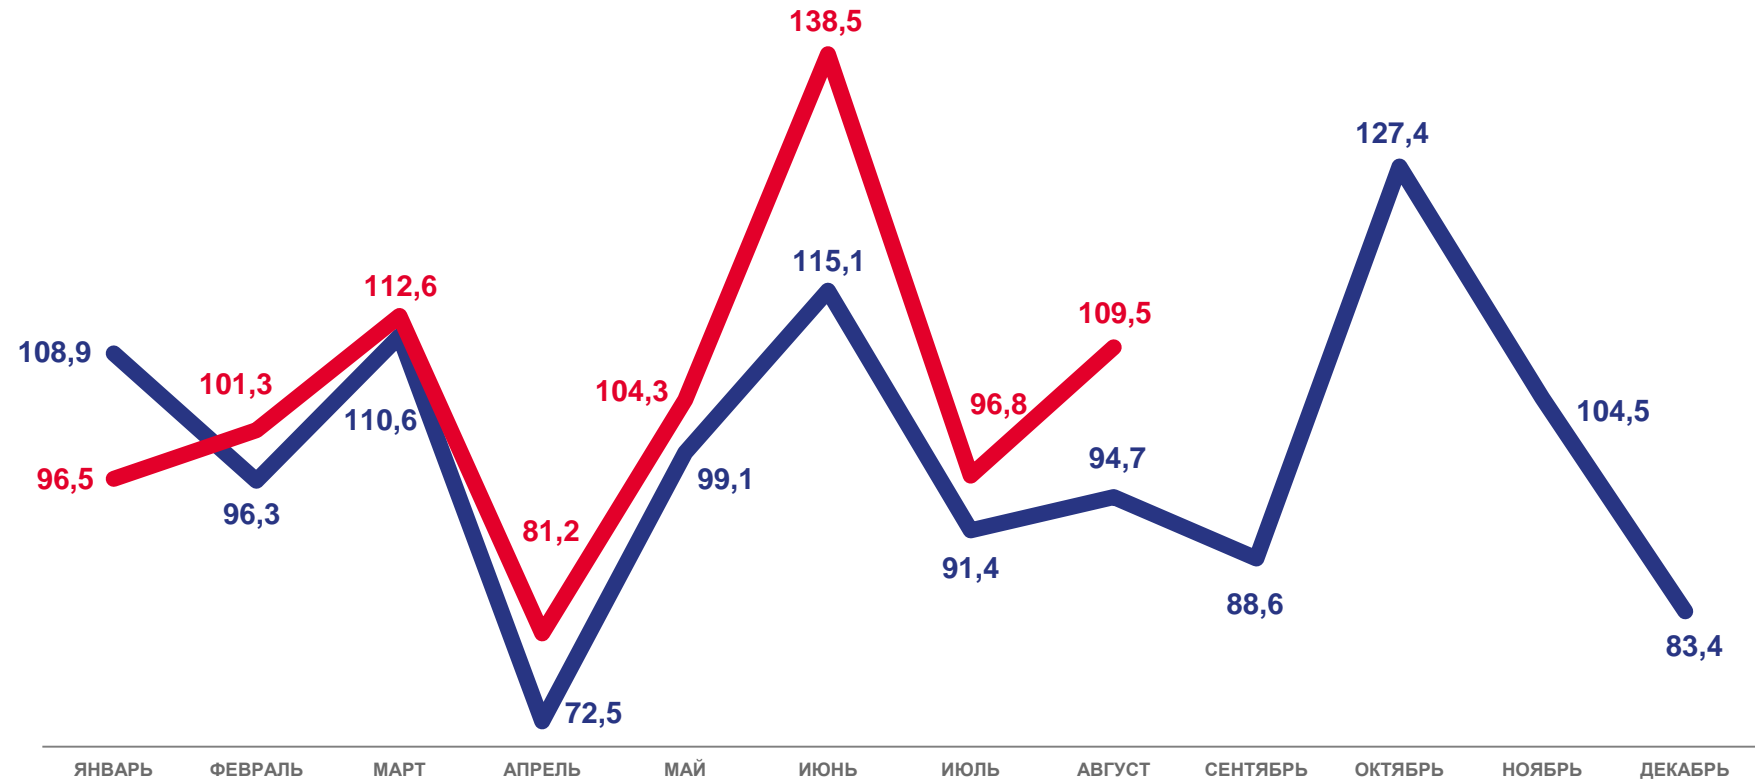

* Ежемесячные данные оперативной статистики

ПЕРЕВЕЗЕНО ГРУЗОВ АВТОМОБИЛЬНЫМ ТРАНСПОРТОМ ВОЛОГОДСКОЙ ОБЛАСТИ ¹⁾

в % к предыдущему месяцу

ЯНВАРЬ-АВГУСТ
2022 ГОДА

7,9 млн тонн

Перевезено грузов

89,9 %

Перевезено грузов январь-август 2022г.
к январю-августу 2021г.