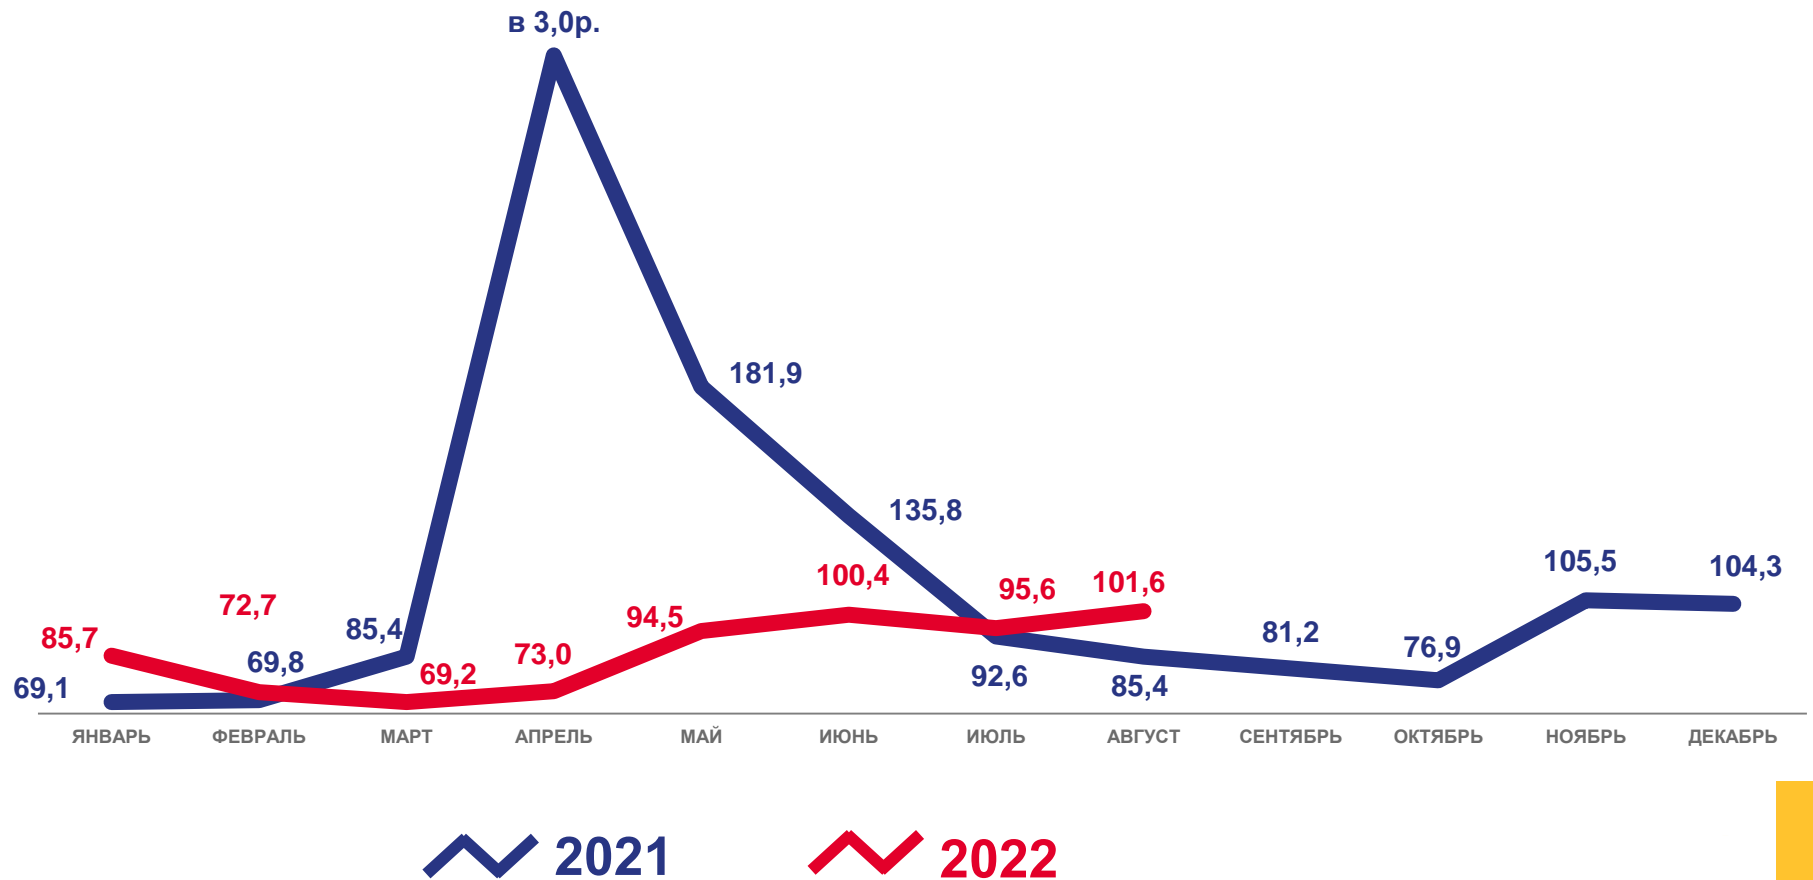

ПЕРЕВЕЗЕНО ПАССАЖИРОВ АВТОМОБИЛЬНЫМ ТРАНСПОРТОМ ВОЛОГОДСКОЙ ОБЛАСТИ

в % к предыдущему месяцу

ЯНВАРЬ-АВГУСТ
2022 ГОДА

45,1 млн чел

Перевезено пассажиров

98,9 %

Перевезено пассажиров январь-август
2022г. к январю-августу 2021г.

2021

2022