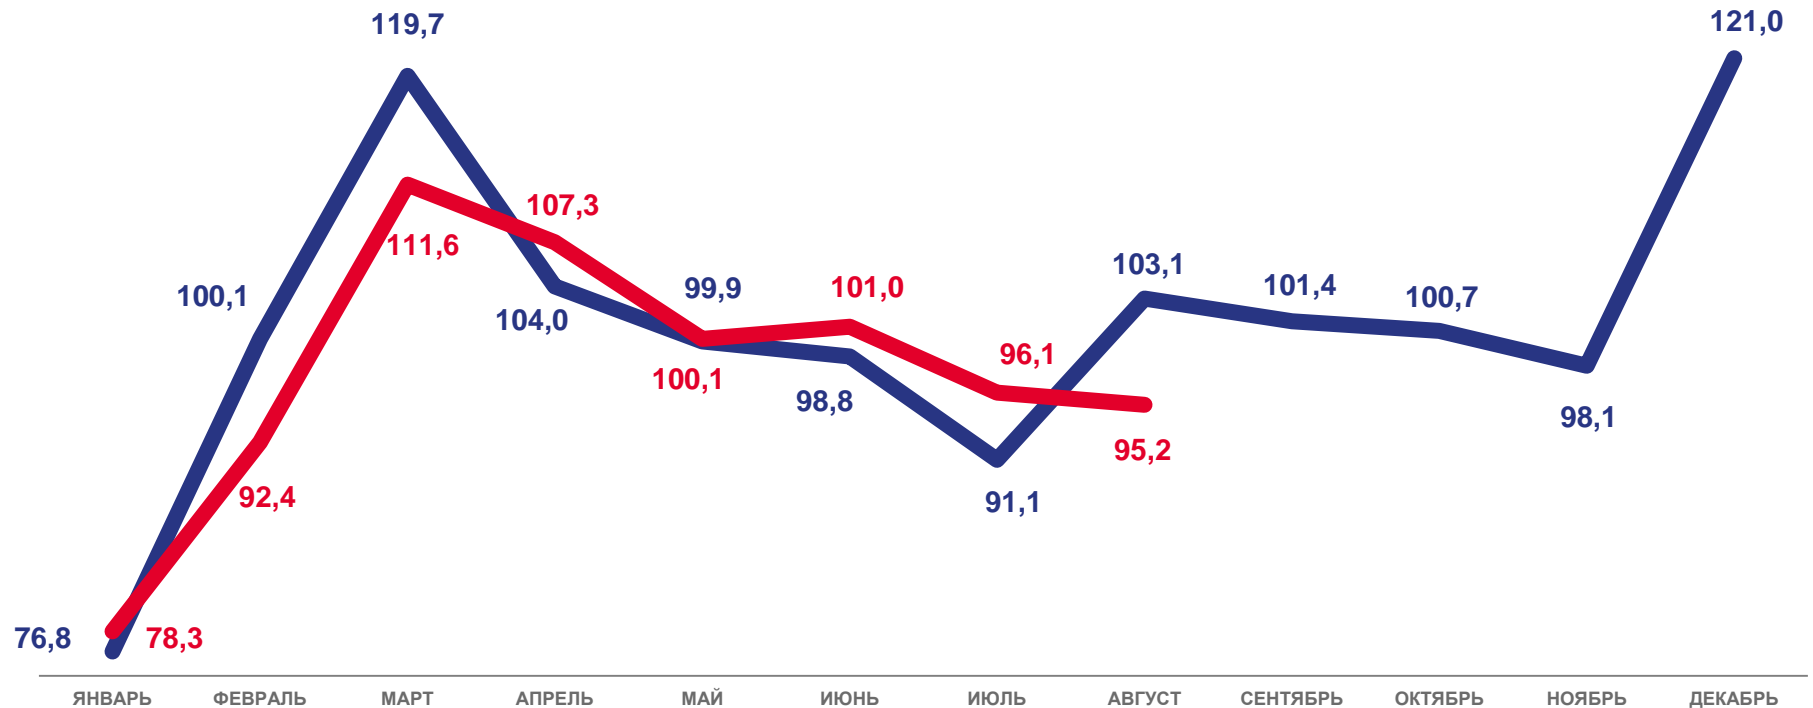

2021

2022

ПЕРЕВЕЗЕНО ПАССАЖИРОВ АВТОМОБИЛЬНЫМ ТРАНСПОРТОМ ВОЛОГОДСКОЙ ОБЛАСТИ

в % к предыдущему месяцу

ЯНВАРЬ-АВГУСТ
2022 ГОДА

45,1 млн чел

Перевезено пассажиров

98,9 %

Перевезено пассажиров январь-август
2022г. к январю-августу 2021г.

2021

2022

ПАССАЖИРООБОРОТ АВТОМОБИЛЬНОГО ТРАНСПОРТА ВОЛОГОДСКОЙ ОБЛАСТИ

в % к предыдущему месяцу

ЯНВАРЬ-АВГУСТ
2022 ГОДА

307,7 млн пасс-км

Пассажирооборот

100,0 %

Пассажирооборот январь-август 2022г.
к январю-августу 2021г.

2021

2022