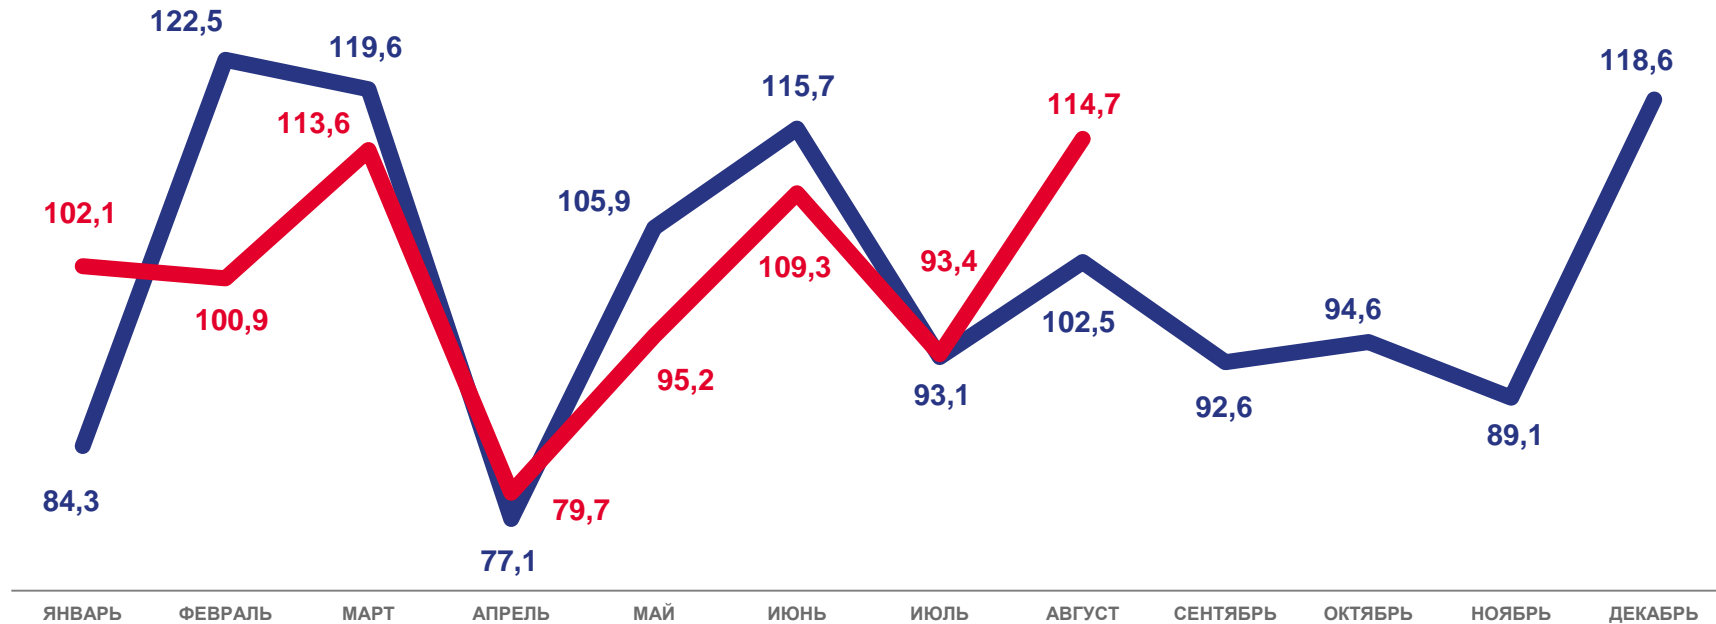

в % к предыдущему месяцу

ЯНВАРЬ-АВГУСТ
2022 ГОДА

682,7 МЛН Т-КМ

Грузооборот

97,2 %

Грузооборот январь-август 2022г.
к январю-августу 2021г.

1) Без субъектов малого предпринимательства и организаций со средней численностью работников до 15 человек, не являющихся субъектами малого предпринимательства.

2021

2022

ПЕРЕВЕЗЕНО ПАССАЖИРОВ АВТОМОБИЛЬНЫМ ТРАНСПОРТОМ ВОЛОГОДСКОЙ ОБЛАСТИ

в % к предыдущему месяцу

ЯНВАРЬ-АВГУСТ
2022 ГОДА

45,1 млн чел

Перевезено пассажиров

98,9 %